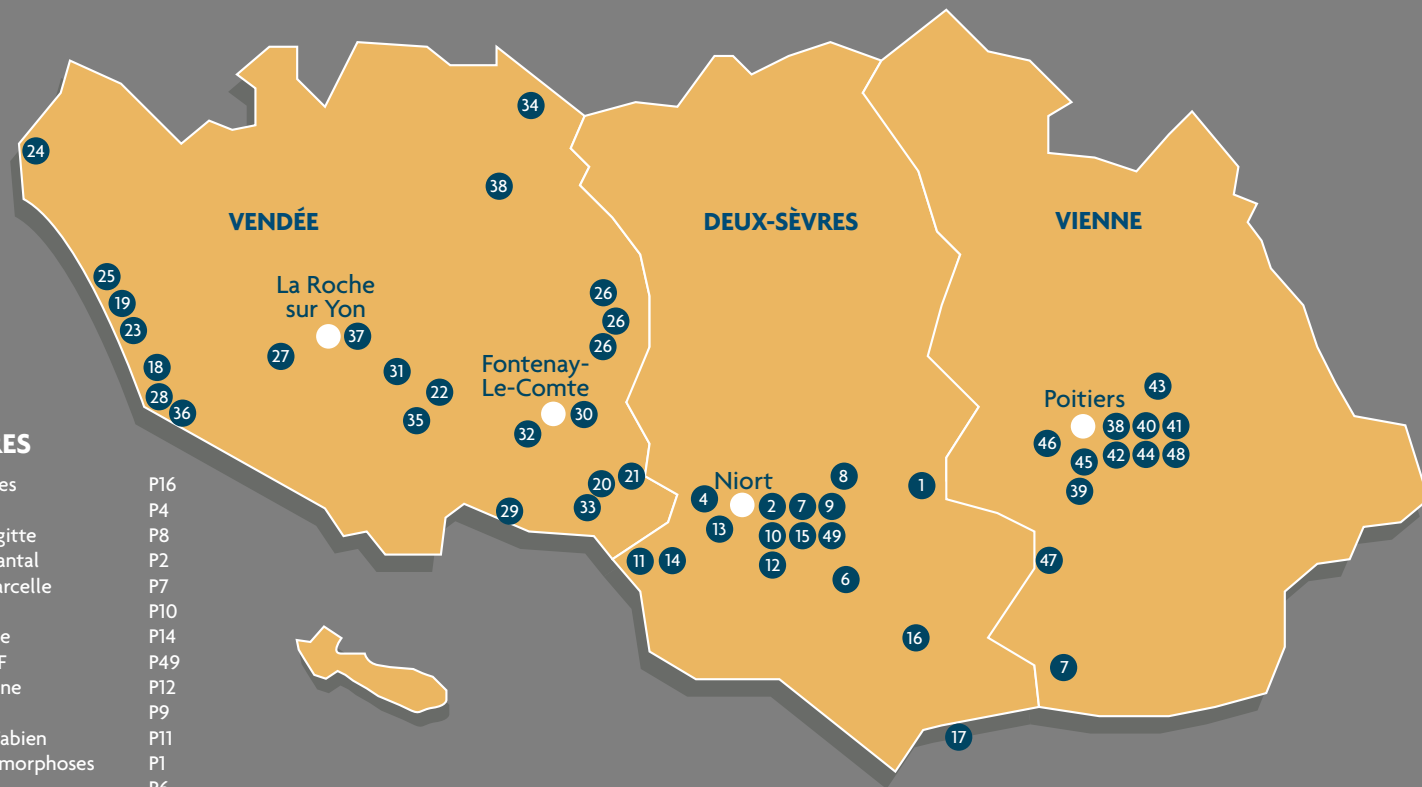

VENDÉE

APPS Edwin
BAUD Anita
BOISLIVEAU Pierre
BOUSSEAU-JANON Françoise
BRETEAU-FRESQUET Jeanne
CHÉHADÉ
DALBE
GILBERT Christiane
GILL Christian
GROISARD Corinne
GUYAU Hervé
HAN
HÉRAUD-MARGAUX Maguy
HOLMES Val
KARTONIK
LOIR Florence
MÉTAIS Richard
NAULLEAU Pascal
PASQUET
PECKMAN Penny Gertrud
PLUMART François
SALMON Gratienne
VARENNES Maud

VIENNE

ANDRÉ Lydia
Atelier REG'ART
BIBARB-GUILLON Brigitte
BLANCHART-BOUVIER Elisabeth
BONA Michel
CHRISTY
DALBE
DENNERY Ma.O
DIEULEFIT Nadine
ELEMÉ
Jo-Elle

P21
P34
P36
P30
P20
P24
P38
P26
P29
P19
P31
P25
P32
P35
P23
P18
P33
P28
P37
P26
P26
P27
P22
P48
P40
P46
P47
P45
P43
P38
P39
P44
P41
P42

DEUX-SÈVRES

CANEZZA Jacques
DIBOT Laurent
FRAIGNEAU Brigitte
FRAIGNEAU Chantal
GODEFROID Marcelle
JÜRGEN
KATCHAN France
LÉZARD CRÉATIF
MORET Jacqueline
NENA
NOURRISSON Fabien
Nouvelles Métamorphoses
OCIO Shelleigh
POUGNARD Dominique
REBICHON Pierre

LIMITE DEUX-SÈVRES

MATHIEU Micheline

P16
P4
P8
P2
P7
P10
P14
P49
P12
P9
P11
P1
P6
P13
P15
P17